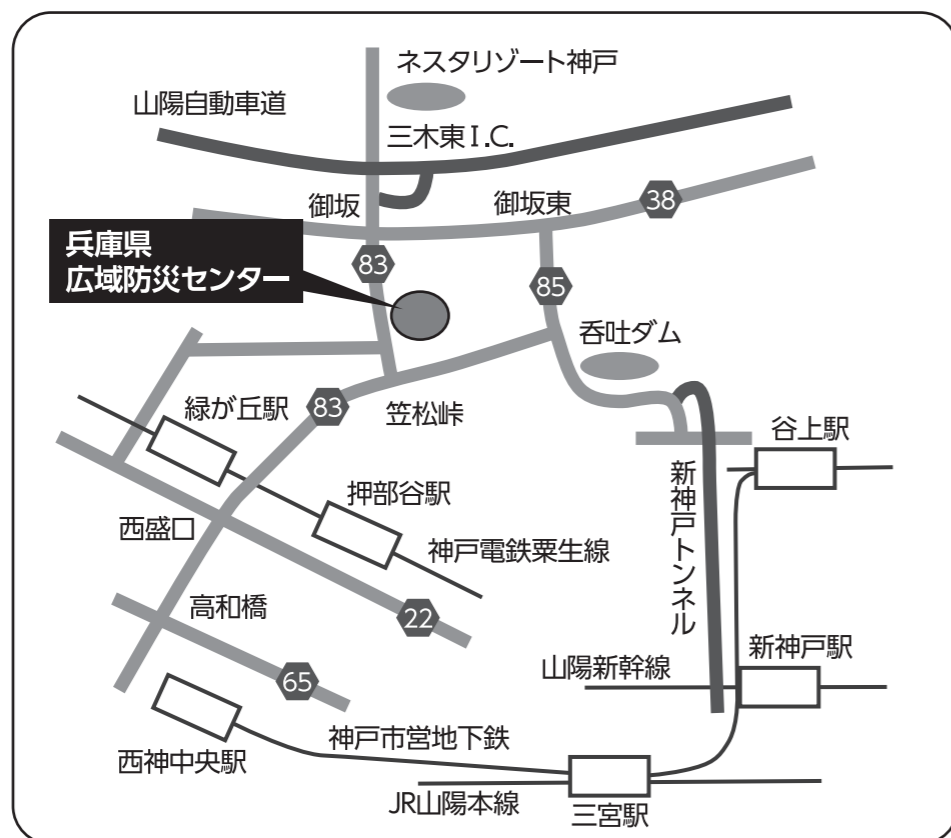

講座会場へのアクセス

- 車でお越しの場合
 - ・神戸市営地下鉄「西神中央駅」より約20分、三宮駅より約40分
- バスでお越しの場合
 - ・神戸市営地下鉄西神中央駅※(乗り継ぎ)、神戸電鉄「緑が丘駅」からバスでお越しいただけます。
(次の時刻表を参考にして下さい。) ※西神中央駅バスターミナル10番乗り場

神姫バス時刻表 (土・日) (H30.7.1現在)

往路	系統名：[81] 西神中央駅 → 緑が丘駅	系統名：[6] 緑が丘駅 → 消防学校
	発 着	発 着
	8:55 9:21	9:40 9:56

神姫バス時刻表 (土・日)

復路	系統名：[6] 消防学校 → 緑が丘駅	系統名：[81] 緑が丘駅 → 西神中央駅
	発 着	発 着
	15:56 16:14	16:26 16:51

■ 郵送での申込先・問い合わせ先
〒673-0516 三木市志染町御坂1-19
兵庫県広域防災センター防災教育担当
電話：0794-87-2920

■ インターネットでの申込先
右記のスマートフォンQRコード
もしくは広域防災センター
HPから

平成30年度 ひょうご防災リーダー講座

受講者募集

この講座は、地域防災の担い手となるリーダーの養成講座です!!

平成30年6月18日に大阪府北部で地震が発生しました
今後、発生が懸念される突発的な自然災害などの大規模災害に備えるため、
より実戦的な防災講座を開講します

我々は、阪神・淡路大震災、東日本大震災などの大災害を決して忘れてはならない!!

1995年1月17日(火) 午前5時46分
阪神・淡路大震災 発生